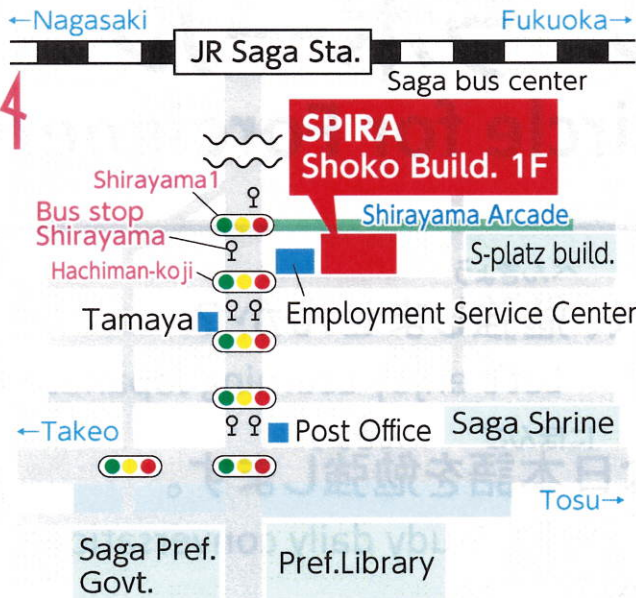

★じかん  
Time

だいに だいよん きんようび  
第1・第3 金曜日 14:00～15:30  
1th.3th Friday of the month

★おかね  
Lesson Fee

むりよう  
無料 Free

★ばしょ  
Place

さがけん こくさい こうりゆう けんしゅうしつ  
佐賀県国際交流プラザ 研修室A  
Saga Prefecture International Relations Association  
TEL 0952-25-7921

★でんわ  
Contact No

にほんご  
日本語サークル in SAGA ラポール  
TEL 090-9728-8382

★主催 日本語サークル in SAGA ラポール

★後援 公益財団法人 佐賀県国際交流協会

〒840-0826 佐賀市白山2-1-12 佐賀商工会ビル1F

# ちず Map

## 日本語サークル ラポール

★Schedule 5/6-20 6/3-17 7/1-15 8/5 9/2-16 10/7-21  
11/4-18 12/2-16 1/6-20 2/3-17 3/3-17

★Time 14:00~15:30 (1th.3th Friday of the month)

Place Saga Prefecture International Relations Association  
 TEL 0952-25-7921