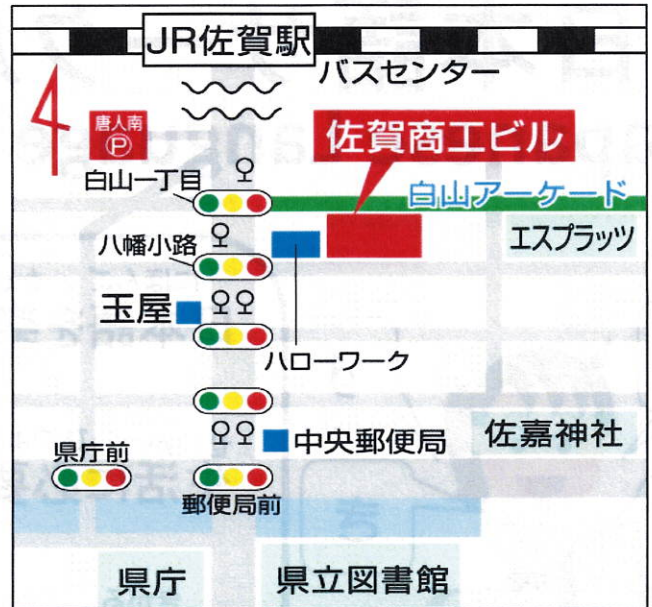

★じかん  
Time

だいに だいよん きんようび  
第1・第3 金曜日 14:00～15:30  
1th.3th Friday of the month

★おかね  
Lesson Fee

むりよう  
無料 Free

★ばしょ  
Place

さがけん こくさい こうりゆう けんしゅうしつ  
佐賀県国際交流プラザ 研修室A  
Saga Prefecture International Relations Association  
TEL 0952-25-7921

★でんわ  
Contact No

にほんご  
日本語サークル in SAGA ラポール  
TEL 090-9728-8382

★主催 日本語サークル in SAGA ラポール

★後援 公益財団法人 佐賀県国際交流協会

〒840-0826 佐賀市白山2-1-12 佐賀商工会ビル1F

# ちず Map