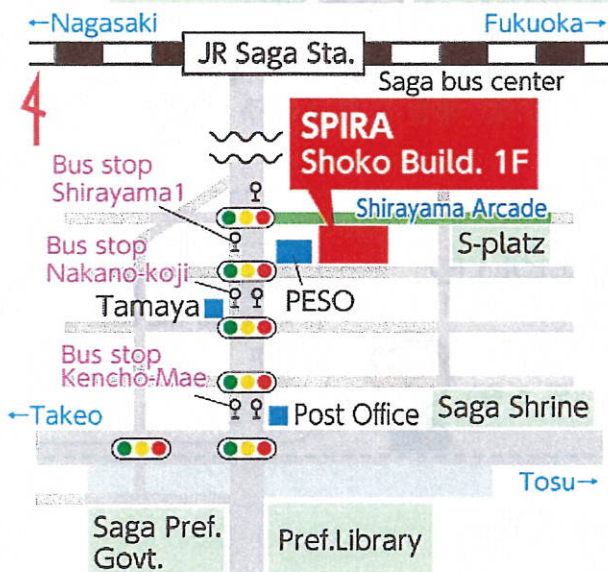

日本語会話教室申込書 / Application Form for Japanese Conversation Class

日语会话班报名表 / 일본어회화교실 수강신청서

1. なまえ / Name / 名字 / 성명: _____ (男 male 남 / 女 female 여)
2. 国籍 / Nationality / 国籍 / 국적: _____
3. 所属(学校・職場) / Occupation / 学校的名字或者工作单位 / 소속 (학교・직장): _____
4. 電話番号 / Telephone Number / 电话号码 / 전화번호: _____

いただいた個人情報は、日本語教室受講資料としてのみ使用します。

We will not use your personal information for other purposes except registration for this Japanese conversation class.

佐贺县国际交流协会保证申请人所有个人资料只在日语会话班申请时使用。

제공해 주신 개인정보는 일본어교실 수강자료로서만 사용됩니다.