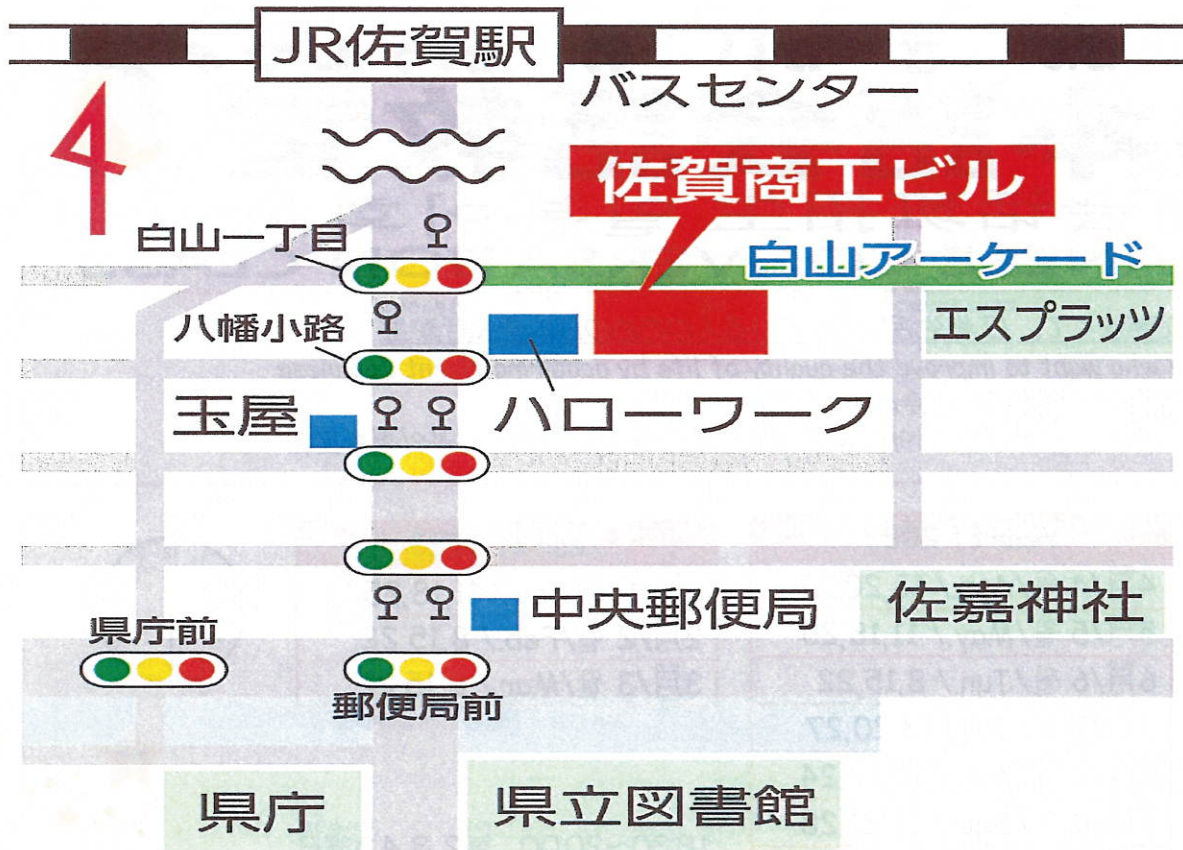

日本語会話教室申込書 / Application Form for Japanese Conversation Class

日语会话班报名表 / 일본어회화교실 수강신청서

1. なまえ / Name / 名字 / 성명: _____ (男 male 남 / 女 female 여)
2. 国籍 / Nationality / 国籍 / 국적: _____
3. 所属(学校・職場) / Occupation / 学校的名字或者工作单位 / 소속 (학교・직장): _____
4. 電話番号 / Telephone Number / 电话号码 / 전화번호: _____

いただいた個人情報は、日本語教室受講資料としてのみ使用します。

We will not use your personal information for other purposes except registration for this Japanese conversation class.

佐贺县国际交流协会保证申请人所有个人资料只在日语会话班申请时使用。

제공해 주신 개인정보는 일본어교실 수강자료로서만 사용됩니다.