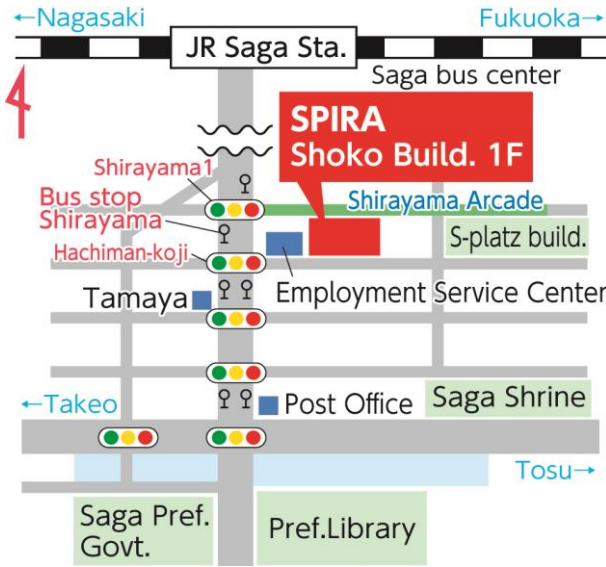

★じかん  
Time

だいに だおよん きんようび  
第1・第3金曜日 10:45am～11:45am  
1th.3th Friday of the month

★おかね  
Lesson Fee

むりよう  
無料 Free

★ばしょ  
Place

さがけん こくさい こうりゅう けんしゅうしつ  
佐賀県国際交流プラザ 研修室A  
Saga Prefecture International Relations Association  
TEL 0952-25-7921

★でんわ  
Contact No

にほんご  
日本語サークル in SAGA ラポール  
TEL 090-9728-8382

★主催 日本語サークル in SAGA ラポール

★後援 公益財団法人 佐賀県国際交流協会

〒840-0826 佐賀市白山2-1-12 佐賀商工会ビル1F

# ちず Map

日本語サークル ラポール TEL:090-9728-8382

★Schedule 4/2・16    5/7・21    6/4・18    7/2・16  
8/6・20    9/3・17    10/15    11/5・19  
12/3・17    1/7・21    2/4・18    3/4・18

(1th.3th Friday of the month)

★Time 10:45am~11:45am