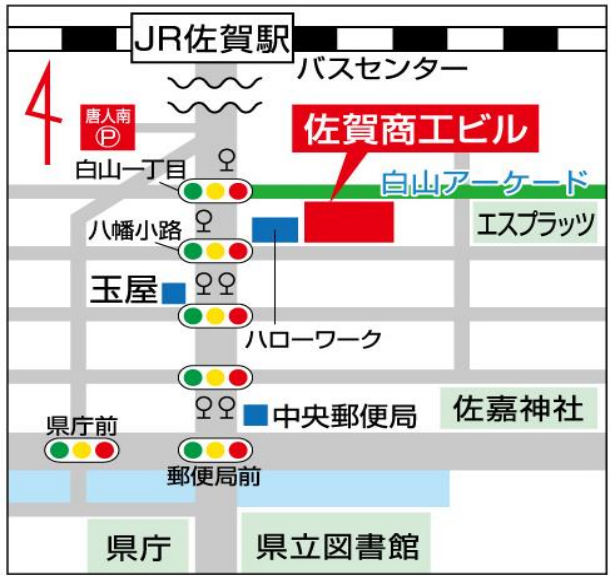

★じかん  
Time

だいに だおよん きんようび  
第1・第3金曜日 10:45am～11:45am  
1th.3th Friday of the month

★おかね  
Lesson Fee

むりよう  
無料 Free

★ばしょ  
Place

さがけん こくさい こうりゅう けんしゅうしつ  
佐賀県国際交流プラザ 研修室A  
Saga Prefecture International Relations Association  
TEL 0952-25-7921

★でんわ  
Contact No

にほんご  
日本語サークル in SAGA ラポール  
TEL 090-9728-8382

★主催 日本語サークル in SAGA ラポール

★後援 公益財団法人 佐賀県国際交流協会

〒840-0826 佐賀市白山2-1-12 佐賀商工会ビル1F

# ちず Map

日本語サークル ラポール TEL:090-9728-8382

★Schedule 4/2・16    5/7・21    6/4・18    7/2・16  
8/6・20    9/3・17    10/15    11/5・19  
12/3・17    1/7・21    2/4・18    3/4・18

(1th.3th Friday of the month)

★Time 10:45am~11:45am