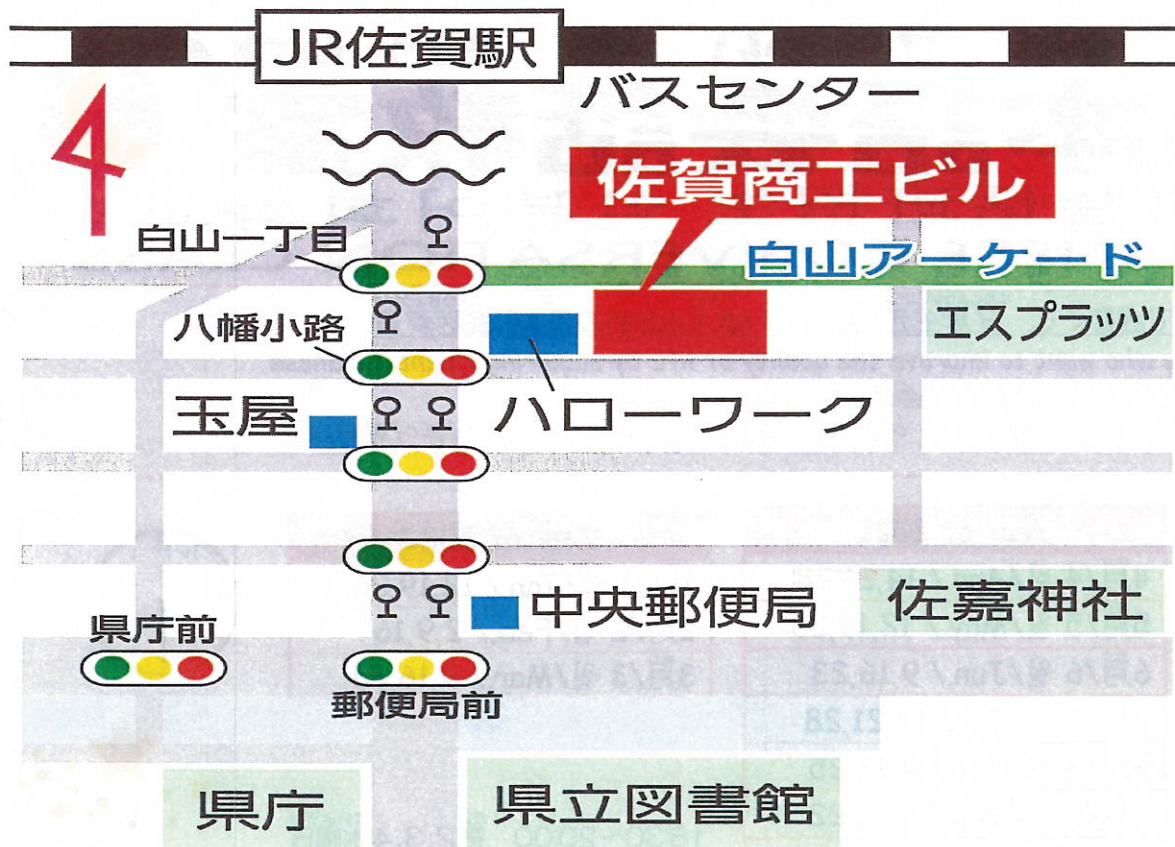

日本語会話教室申込書 / Application Form for Japanese Conversation Class

日语会话班报名表 / 일본어회화교실 수강신청서

1. なまえ / Name / 名字 / 성명: _____ (男 male 남 / 女 female 여)
2. 国籍 / Nationality / 国籍 / 국적: _____
3. 所属(学校・職場) / Occupation / 学校的名字或者工作单位 / 소속(학교・직장) : _____
4. 電話番号 / Telephone Number / 电话号码 / 전화번호: _____

いただいた個人情報、日本語教室受講資料としてのみ使用します。

We will not use your personal information for other purposes except registration for this Japanese conversation class.

佐贺县国际交流协会保证申请人所有个人资料只在日语会话班申请时使用。

제공해 주신 개인정보는 일본어교실 수강자료로서만 사용됩니다.