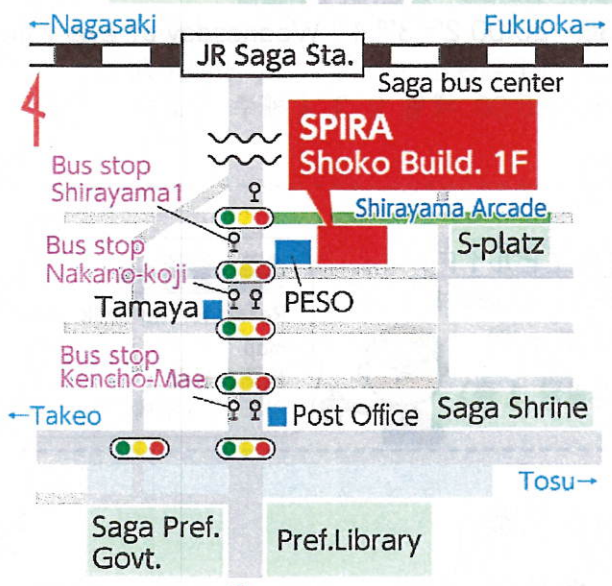

日本語会話教室申込書 / Application Form for Japanese Conversation Class

日语会话班报名表 / 일본어회화교실 수강신청서

1. なまえ / Name / 名字 / 성명: _____ (男 male 남 / 女 female 여)
2. 国籍 / Nationality / 国籍 / 국적: _____
3. 所属(学校・職場) / Occupation / 学校的名字或者工作单位 / 소속(학교・직장) : _____
4. 電話番号 / Telephone Number / 电话号码 / 전화번호: _____

いただいた個人情報、日本語教室受講資料としてのみ使用します。

We will not use your personal information for other purposes except registration for this Japanese conversation class.

佐贺县国际交流协会保证申请人所有个人资料只在日语会话班申请时使用。

제공해 주신 개인정보는 일본어교실 수강자료로서만 사용됩니다.