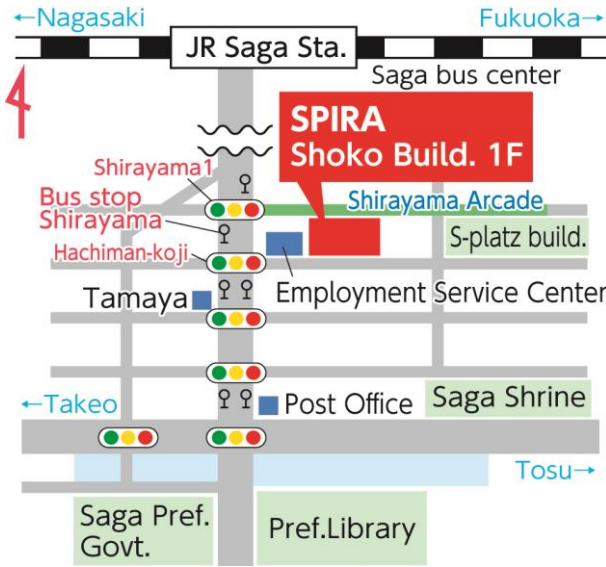

きがる さんか
お気軽に、ご参加ください！

Feel free to join the lesson.

★じかん
Time

だいに だいよん きんようび
第2・第4 金曜日 2:15pm~3:15pm
2th.4th Friday of the month

★おかね
Lesson Fee

むりよう
無料 Free

★ばしょ
Place

さがけん こくさい こうりゅう けんしゅうしつ
佐賀県国際交流プラザ 研修室B
Saga Prefecture International Relations Association
TEL 0952-25-7921

★でんわ
Contact No

にほんご
日本語サークル in SAGA ラポール

TEL 090-9728-8382

★主催 日本語サークル in SAGA ラポール

★後援 公益財団法人 佐賀県国際交流協会

〒840-0826 佐賀市白山2-1-12 佐賀商工会ビル1F

ちず Map

日本語サークル ラポール TEL:090-9728-8382

★Schedule 7/10 8/28 9/11 10/23 11/13・27
12/11・25 1/8・22 2/12・26 3/12 26

(2th,4th Friday of the month)

★Time 2:15pm~3:15pm

もうしこ
●申込み / Application From

なまえ Name		とし Age
こくせき(くに) Nationality		
がっこう・かいしゃ School・Company		
でんわばんごう Telephone number		
じゅうしょ Home address		