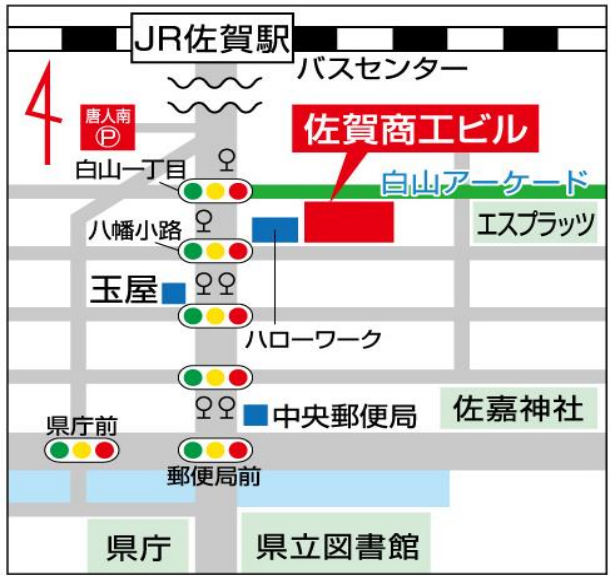

きがる さんか
お気軽に、ご参加ください！

Feel free to join the lesson.

★じかん
Time

だいに だいよん きんようび
第2・第4 金曜日 2:15pm~3:15pm
2th.4th Friday of the month

★おかね
Lesson Fee

むりよう
無料 Free

★ばしょ
Place

さがけん こくさい こうりゅう けんしゅうしつ
佐賀県国際交流プラザ 研修室B
Saga Prefecture International Relations Association
TEL 0952-25-7921

★でんわ
Contact No

にほんご
日本語サークル in SAGA ラポール

TEL 090-9728-8382

★主催 日本語サークル in SAGA ラポール

★後援 公益財団法人 佐賀県国際交流協会

〒840-0826 佐賀市白山2-1-12 佐賀商工会ビル1F

ちず Map

日本語サークル ラポール TEL:090-9728-8382

★Schedule 7/10 8/28 9/11 10/23 11/13・27
12/11・25 1/8・22 2/12・26 3/12 26

(2th,4th Friday of the month)

★Time 2:15pm~3:15pm

もうしこ
●申込み / Application From

なまえ Name		とし Age
こくせき(くに) Nationality		
がっこう・かいしゃ School・Company		
でんわばんごう Telephone number		
じゅうしょ Home address		