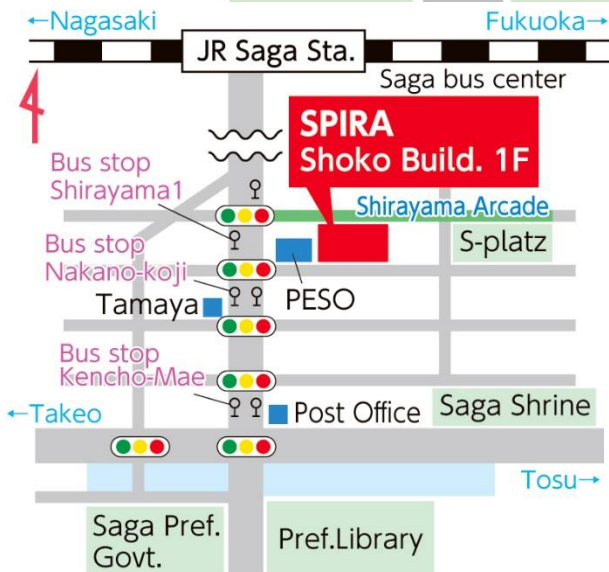

Saga Prefecture International Relations Association(SPIRA)

公益財団法人 佐賀县国际交流协会

(재)사가현국제교류협회

〒840-0826

佐賀市白山2-1-12 佐賀商工ビル1階

TEL:0952-25-7921 FAX:0952-26-2055

E-mail : info@spira.or.jp

場所/Place (Map) / 地图/장소